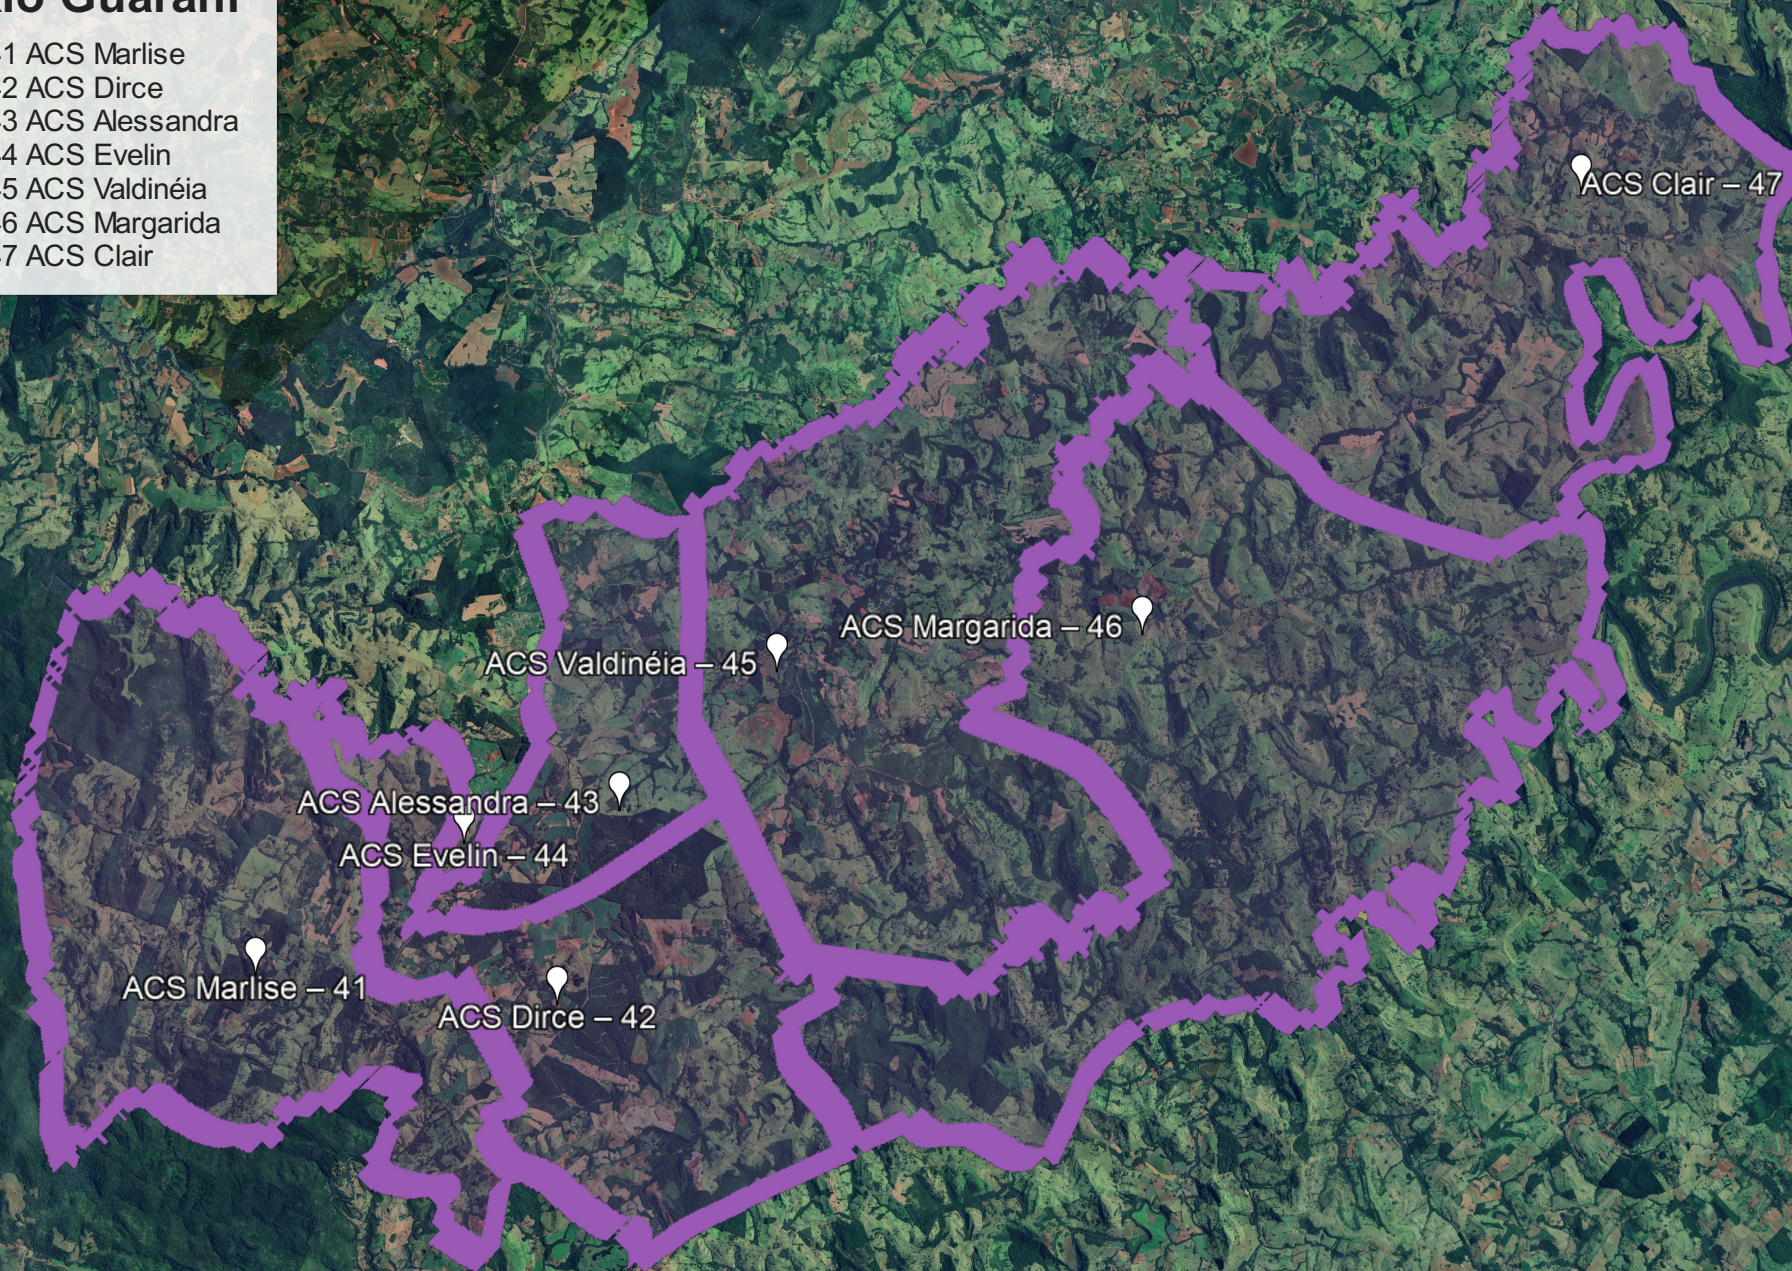

# ESF Rio Guarani

- Microária 41 ACS Marlise
- Microária 42 ACS Dirce
- Microária 43 ACS Alessandra
- Microária 44 ACS Evelin
- Microária 45 ACS Valdinéia
- Microária 46 ACS Margarida
- Microária 47 ACS Clair

## Legenda

 Mapa Elaborado Por Altair Savoldi Wrublak Coordenador de Controle Interno